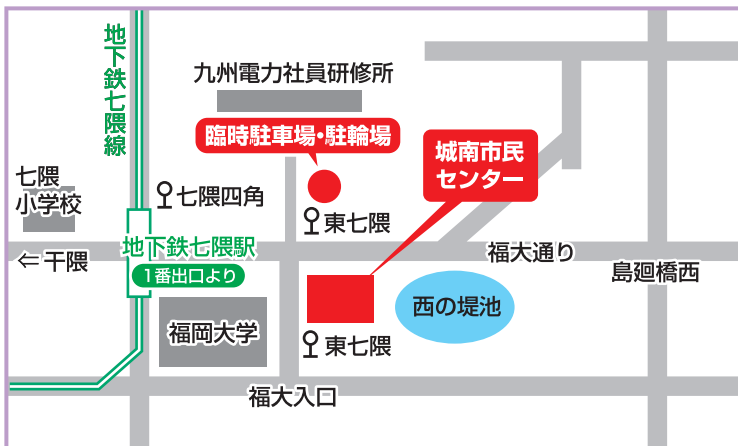

24時間内科救急病院

福岡市城南区南片江6丁目2-32
☎092-864-1212

医療法人社団 正樹会

佐田整形外科病院

理事長・院長 佐田 正二郎

こどもスポーツ専門外来/ラン&ウォーク外来

福岡市城南区神松寺2-19-2
Tel. 092-864-6556
www.sata-sports.or.jp

医療法人 順和

長尾病院

都市高速 堤インター東側
福岡市城南区種井川3-47-1

TEL 092-541-2035
ホームページ: [長尾病院](#) 検索

- あたたかい医療 -

福岡大学病院

平日 初診 8:30~12:00
再診 8:30~15:00
土曜 初診・再診 8:30~11:00

☎: 092-801-1011 (代)

株式会社 ふくます水産

取締役会長

稲益 重樹
Shigeki Inamasu

〒810-0072 福岡市中央区長浜3丁目14番1号
TEL (092) 716-3729 FAX (092) 716-3728
http://www.fukumasu.jp/

味の明太子 博多中洲 ふくや

交通アクセス

※会場までは、地下鉄または西鉄バスが便利です。
※車または自転車でお越しの場合は、無料の臨時駐車場・駐輪場を用意していますが、駐車台数に限りがあります(車は70台まで)。